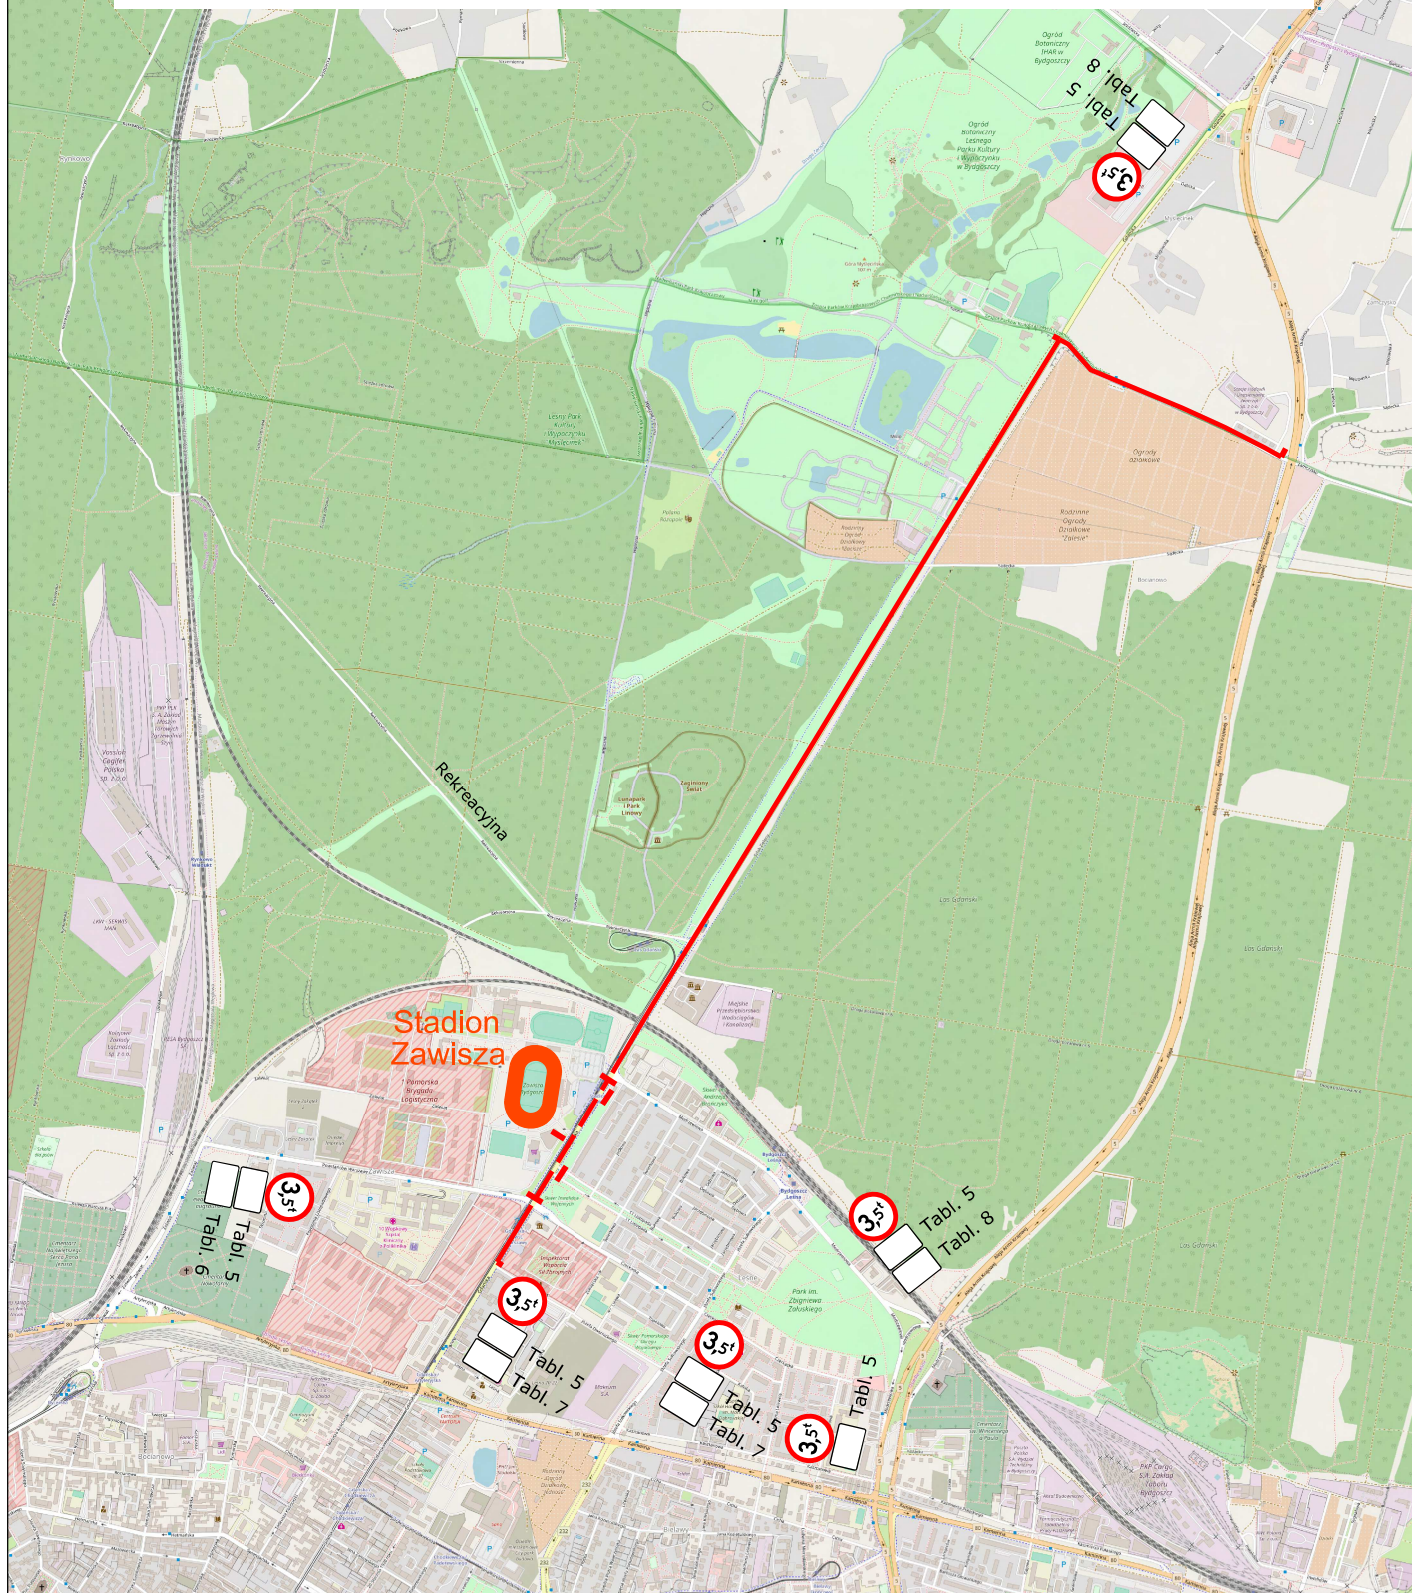

Czasowa organizacja ruchu ograniczenia tonażowe

Legenda:

drogi dostępne wyłącznie dla pojazdów Policji, Straży Miejskiej i uprawnionych (z ramienia FIFA)

drogi z relacją w kierunku do stadionu z ograniczoną dostępnością wyłącznie dla pojazdów służb miejskich, komunikacji publicznej (ul. Zamczysko od ul. Armii Krajowej do ul. Gdańskiej i ul. Gdańska od ul. Zamczysko do ul. Modrzewiowej), autobusów (na odcinku od ul. Zamczysko do parkingu LPKiW) i uprawnionych (z ramienia FIFA), w przeciwnym kierunku ogólnodostępne

Tabl. 5 Obowiązuje w dni ... w godzinach ...

Tabl. 6 Nie dotyczy pojazdów komunikacji publicznej i wojskowych

Oznakowanie czasowej organizacji ruchu

Tabl. 7 Nie dotyczy pojazdów komunikacji publicznej oraz dowożących zawodników

Tabl. 8 Nie dotyczy pojazdów komunikacji publicznej oraz dowożących kibiców

drogi dostępne bez ograniczeń dla pojazdów wojskowych w dni meczowe w czasie obowiązywania czasowej organizacji ruchu